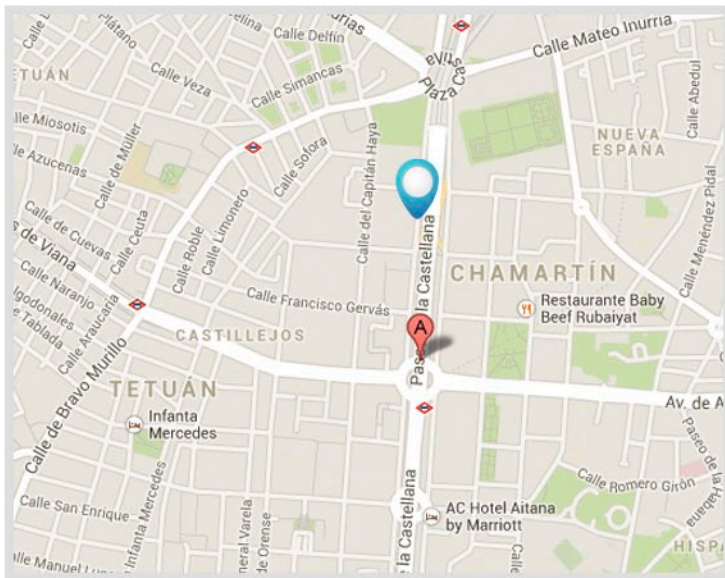

PLAZAS DE GARAJE EN CUZCO IV - MADRID

Se alquilan plazas de garaje en Paseo de la Castellana, 141.

Situadas en las 4 plantas del sótano del edificio Cuzco IV.

Control de acceso y vigilancia 24 horas.

Horario: L-V de 7:00 a 21:30 y sábados de 7:00 a 15:00 hrs.

 PASEO DE LA CASTELLANA, 141, 28046 MADRID

Situado en la primera línea del eje Norte/Sur de Madrid, cuenta con excelentes comunicaciones:

- Líneas de autobuses (5, 27, 40, 147, 149)
- Estación de metro - Cuzco (Línea 10)
- Accesos inmediatos a A-1 y M-30 y M-40
- A 11,7 Km del aeropuerto de Madrid-Barajas y del Recinto Ferial Juan Carlos I, Ctra. de Barcelona, Ctra. Burgos/Francia y la A-6, (Aprox. 10 min.)
- Enlace directo con las estaciones de tren de Atocha y Chamartín
- A 10 Km de la estación del AVE de Atocha (Aprox. 11 min)